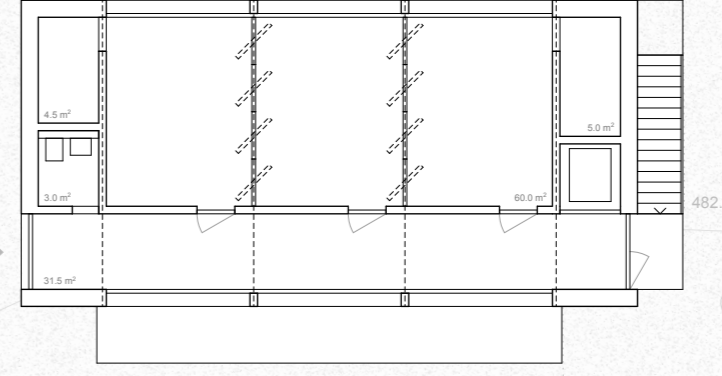

Blumenwiese

Strauchgruppe
einheimisch

20 VP chausseiert

Klassierstreifen

484.00

20 VP chausseiert

Strauchgruppe
einheimisch

Klassierstreifen

20 VP chausseiert

Entsorgung
UFC Anlage

486.50