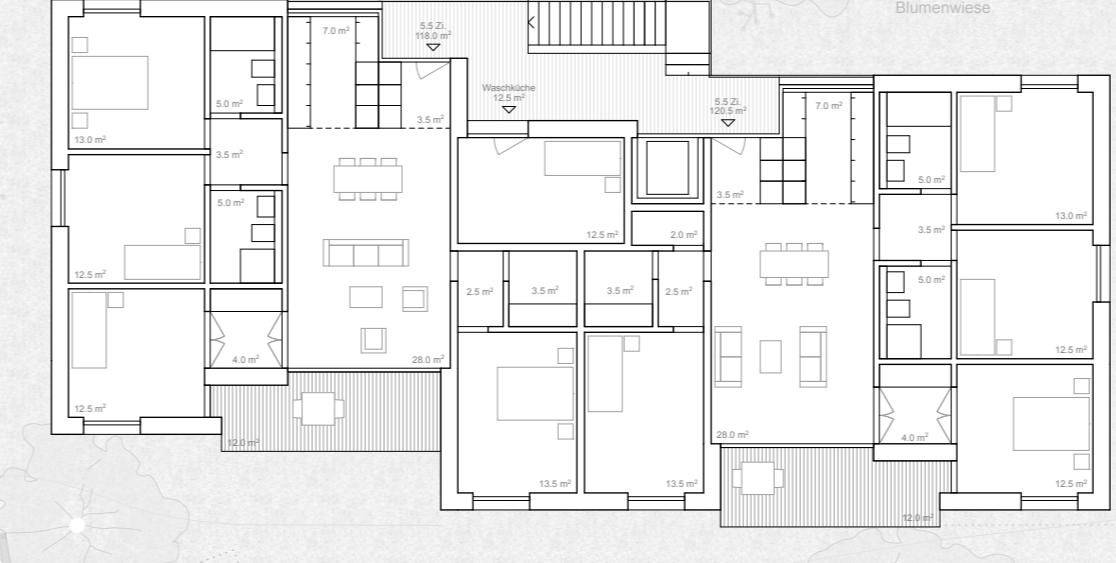

Blumenwiese

Strauchgruppe
einheimisch

20 VP chausseiert

Klassierstreifen

484.00

20 VP chausseiert

Strauchgruppe
einheimisch

Klassierstreifen

20 VP chausseiert

Entsorgung
UFC Anlage

486.50